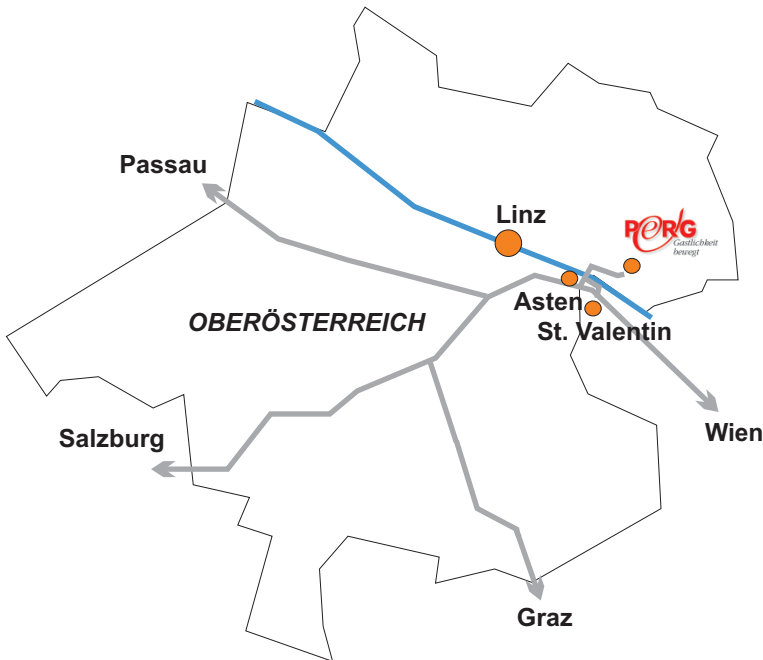

## So erreichen Sie uns

### Per Auto

Aus Richtung Salzburg/Linz

Autobahn A1 Abfahrt  
Asten/St. Florian

Aus Richtung Wien  
Autobahn A1 Abfahrt St. Valentin

Richtung Mauthausen  
Weiter Richtung Perg auf B3

Fahrzeit von Autobahnabfahrt  
Jeweils ca. 20 min

### Per Bahn

Bis Bahnknoten St. Valentin  
(Euro- und Intercity-Stop),  
umsteigen Richtung  
Grein/Mauthausen bis Bahnhof  
Perg, Entfernung zum Hotel ca.  
2km

Shuttledienst möglich!