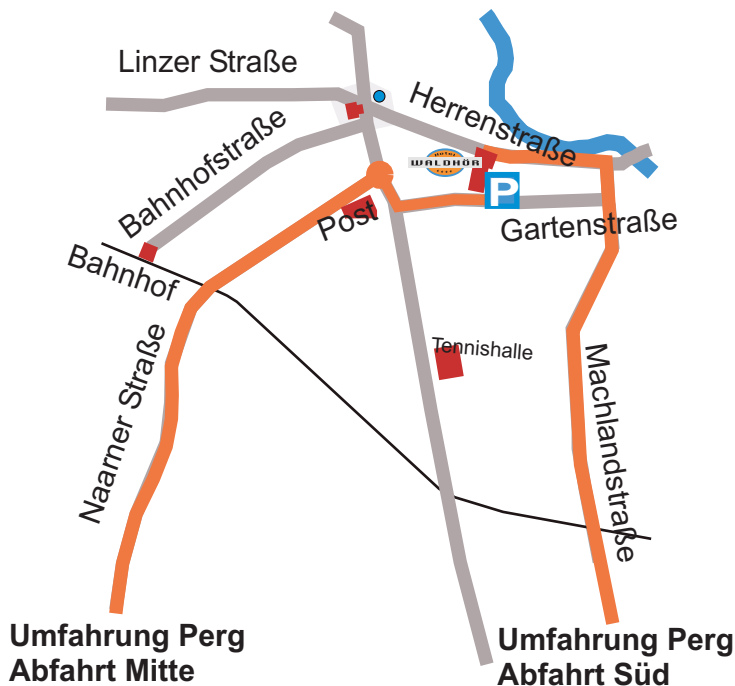

### Per Auto

Aus Richtung Salzburg/Linz

Autobahn A1 Abfahrt  
Asten/St. Florian

Aus Richtung Wien  
Autobahn A1 Abfahrt St. Valentin

Richtung Mauthausen  
Weiter Richtung Perg auf B3

Fahrzeit von Autobahnabfahrt  
Jeweils ca. 20 min

### Per Bahn

Bis Bahnknoten St. Valentin  
(Euro- und Intercity-Stop),  
umsteigen Richtung  
Grein/Mauthausen bis Bahnhof  
Perg, Entfernung zum Hotel ca.  
2km

Shuttledienst möglich!